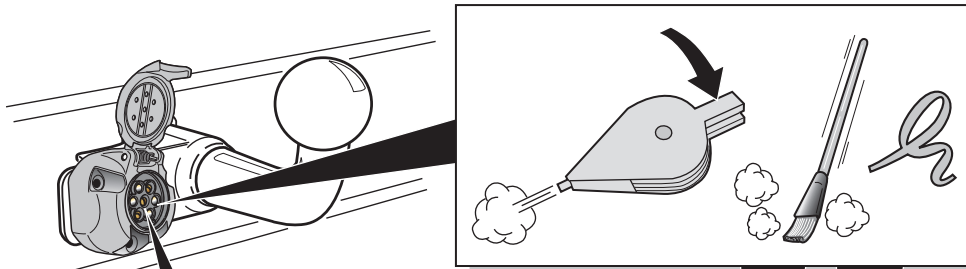

DE Sicherungen austauschen	ES Cambio de fusible	CZ Výměna pojistky	GR Αλλαγή ασφάλειας
FR Remplacer les fusibles	IT Sostituire i fusibili	DK Udskiftning af sikringer	NO Skifte sikringene
NL Zekeringen vervangen	SE Byte av säkringar	FI Vaihtaa varokkeet	PL Wymienić bezpieczniki
GB Changing the fuse			

20 Amp.

+30

DE Orange	CZ Oranžová
FR Orange	DK Orange
NL Oranje	FI Oranssi
GB Orange	GR Πορτοκαλί
ES Naranja	NO Oransje
IT Arancione	PL Pomarańczowy
SE Orange