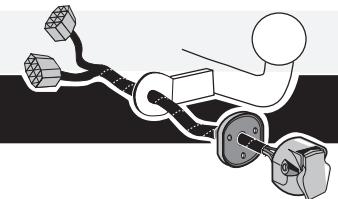

Kia Carnival 2006-

SPARE PARTS

[www.ecs-electronics.com](http://www.ecs-electronics.com)

- (DE) Anschluss Steckdose
- (FR) Connection de la prise
- (NL) Contactdoos aansluiting
- (GB) Socket connection
- (ES) Conexión de la caja de enchufe
- (IT) Allaccio zoccolo
- (SE) Anslutning kontaktdosa
- (CZ) Objímkový konektor
- (DK) Stikdåse forbindelse
- (FI) Pistorasia liitäntä
- (GR) Υποδοχή σύνδεσης
- (NO) Tilkobling koblingsboks
- (PL) Połączenie przez gniazdo