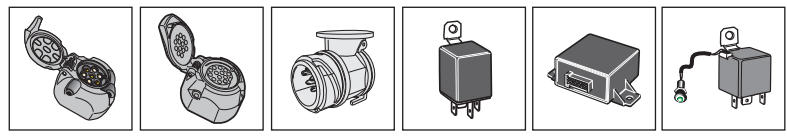

Kia Carnival 2006-

SPARE PARTS

[www.ecs-electronics.com](http://www.ecs-electronics.com)

- (DE) Anschluss Steckdose
- (FR) Connection de la prise
- (NL) Contactdoos aansluiting
- (GB) Socket connection
- (ES) Conexión de la caja de enchufe
- (IT) Allaccio zoccolo
- (SE) Anslutning kontaktdosa
- (CZ) Objímkový konektor
- (DK) Stikdåse forbindelse
- (FI) Pistorasia liitäntä
- (GR) Υποδοχή σύνδεσης
- (NO) Tilkobling koblingsboks
- (PL) Połączenie przez gniazdo